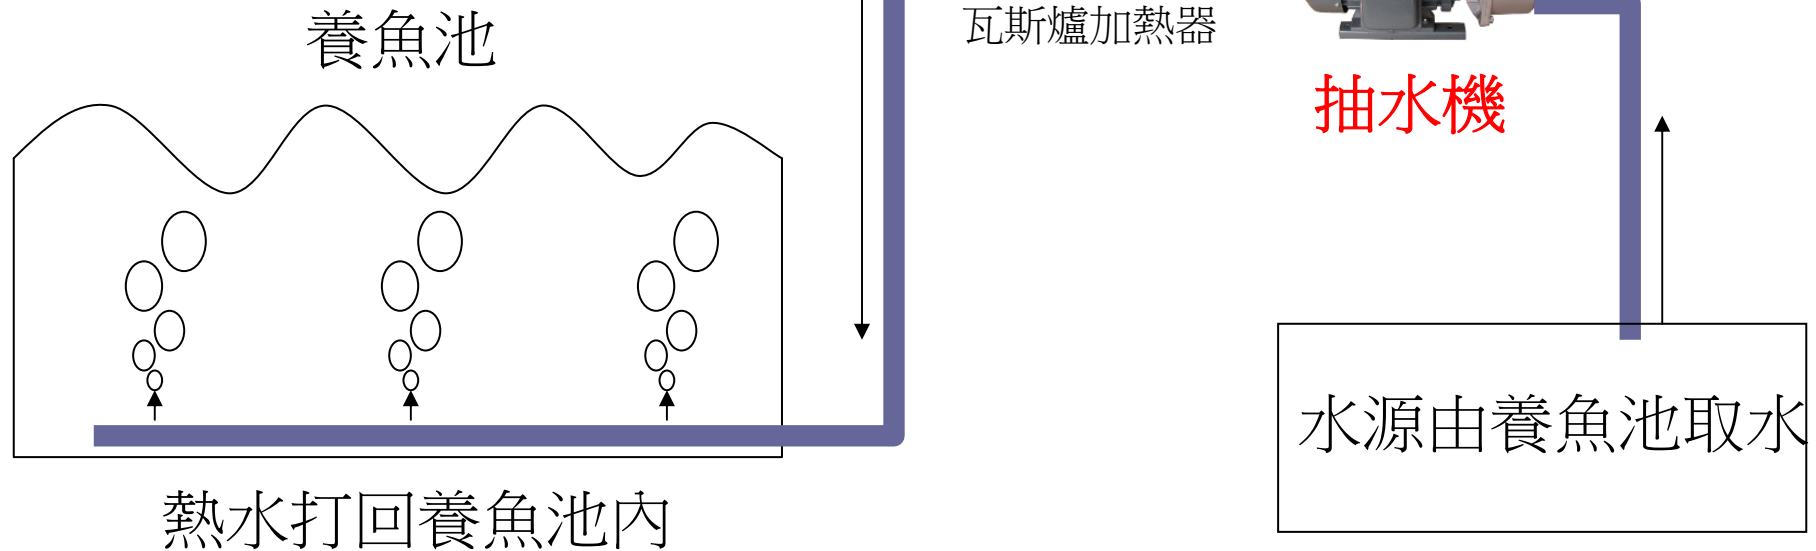

寒害防治系列

活動式魚池加溫設備

說明:

1. 發電機供給電源給抽水機
2. 抽水機加壓供給瓦斯爐水壓
3. 可加裝低溫警報器,提前因應

亞達企業有限公司

Website : www.yondon.com

Tel : (02) 2783-9583